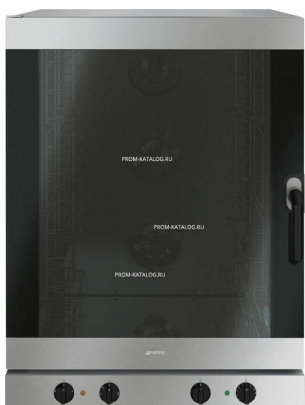

Коммерческое предложение от 09.04.2025

Наименование товара: Печь конвекционная SMEG ALFA1035H-2

Ссылка на товар: https://prom-katalog.ru/catalog/pechi-konveksionnye/konveksionnaya_pech_smeg_alfa1035h_2

Характеристики