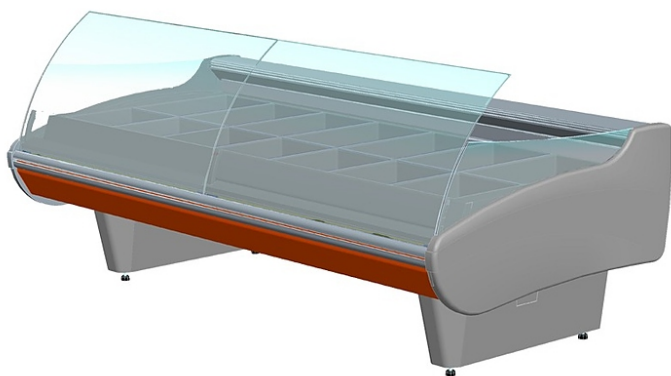

Коммерческое предложение от 12.04.2025

Наименование товара: Витрина тепловая ENTECO MASTER НЕМИГА EXTRA 125 ВВ(Т)

Ссылка на товар: https://prom-katalog.ru/catalog/vitriny-teplovye/_enteco_master_extra_125

Характеристики

Установка	напольная
Назначение	для готовых блюд, для выпечки
Количество уровней	1
Объем	250 л
Температурный режим	от 30 до 80 °С
Напряжение	220 В
Мощность	1.605 кВт
Ширина	1320 мм
Глубина	1290 мм
Высота	1140 мм
Вес (без упаковки)	125 кг
Страна производства	Беларусь