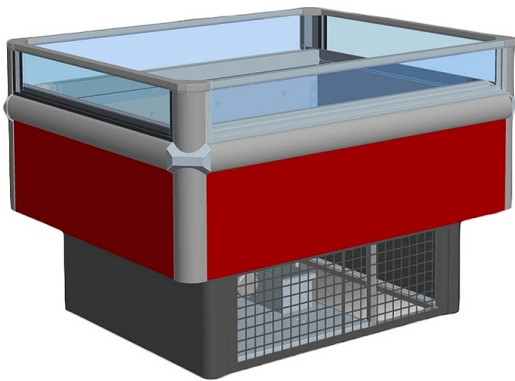

Описание товара Бонета морозильная ENTECO MASTER ВИЛИЯ 180 ВН (ST) KR островная (встроенный агрегат)

Описание

Бонета морозильная ENTECO MASTER ВИЛИЯ 180 ВН (ST) KR островная (встроенный агрегат) от компании Пром-Каталог.Ру

Характеристики

Бонета	морозильная
Температурный режим	-18 °С
Объем	360 л
Охлаждение	динамическое
Холодильный агрегат	встроенный
Напряжение	220 В
Потребляемая мощность	1.85 кВт
Ширина	1930 мм
Глубина	1050 мм
Высота	975 мм
Вес (без упаковки)	240 кг
Страна производства	Беларусь