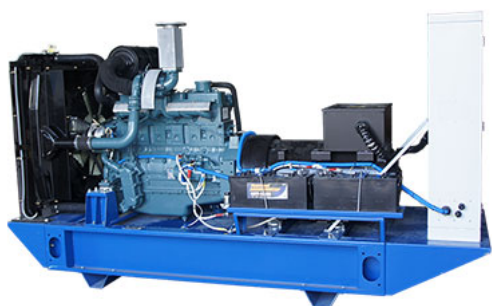

Описание товара Дизельный генератор ПСМ

ADDo-160

Характеристики

Мощность номинальная 160 кВт (200 кВА)

Информация на сайте prom-katalog.ru носит справочный характер и не является публичной офертой, определяемой ст. 437 ГК РФ.