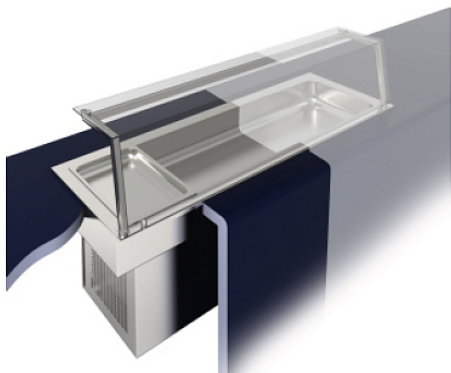

Коммерческое предложение от 08.04.2025

Наименование товара: Прилавок охлаждаемый BSV-inox DRS 3/15

Ссылка на товар: https://prom-katalog.ru/catalog/linii-razdachi/prilavok_ohlazhdaemyj_bsv_inox_drs_3_15

Описание

Охлаждаемый прилавок **BSV-inox DRS 3/15** используется в составе линии раздачи Drop-in на предприятиях общественного питания и торговли для кратковременного хранения и подачи блюд, салатов, десертов и фруктов. Модель оснащена цифровым контроллером для регулировки температуры. Ванна выполнена из нержавеющей стали.

Особенности:

- Статическое охлаждение
- Подъемный испаритель
- Цельнотянутая мармитная емкость
- Выкатной агрегат с выносной панелью управления

Дополнительные характеристики:

- Глубина ванны: 150 мм
- Вместимость: 3x GN 1/1

Опции (заказываются отдельно):

- Фронтальное стекло
- Стеклянная полка
- Нейтральный модуль

Внимание! На фото аналогичная модель другого размера со стеклянной полкой, которая в комплект поставки не входит и приобретается отдельно