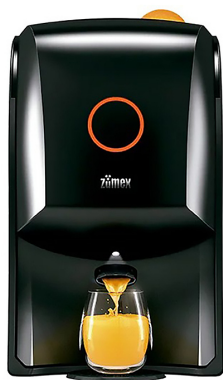

Коммерческое предложение от 21.04.2025

Наименование товара: Соковыжималка Zumex Soul UE

Ссылка на товар: https://prom-katalog.ru/catalog/sokovyzhimalki/sokovyzhimalka_zumex_soul_ue

Описание

Автоматическая соковыжималка **Zumex Soul** предназначена для приготовления натурального сока из различных видов цитрусовых на предприятиях общественного питания и торговли. Модель оснащена усиленной конической системой отжима и встроенным баком для отходов.

Особенности:

- Получение сока нажатием одной кнопки
- Conical System максимально центрирует фрукт для быстрого и аккуратного извлечения сока
- Кран с широким отверстием и анти-капельной системой
- Микропереключатель на дверце
- Датчик остановки мотора
- Компактный корпус
- Легко разбирается для очистки
- Защита от влаги IPX0

Дополнительные характеристики:

- Скорость отжима: 12 фруктов/мин.

- Вместимость подающего желоба: от 3 до 4 фруктов
- Диаметр фруктов: от 50 до 80 мм
- Уровень шума: 54 дБ

Характеристики

Использование	для цитрусовых
Разновидность	электрическая
Напряжение	220 В
Мощность	0.9 кВт
Ширина	260 мм
Глубина	430 мм
Высота	435 мм
Вес (без упаковки)	17 кг
Цвет	черный
Страна производства	Испания