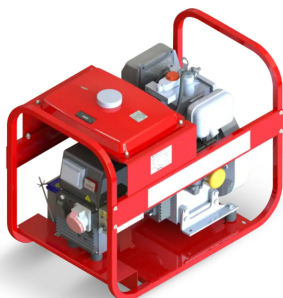

Коммерческое предложение от 08.04.2025

Наименование товара: Сварочный генератор Вепрь АСПБВ 220-6,5/3,5-Т400/230 ВМ8

Ссылка на товар: <https://prom-katalog.ru/catalog/benzinovyie-generatory/ 220 6 5 3 5 400 230 8>

Характеристики

Мощность номинальная	4 кВт (5 кВА)
Мощность максимальная	5.8 кВт (7.2 кВА)
Коэффициент мощности	0.8 cos φ
Сварочный ток макс	220 А
Род сварочного тока	Постоянный
Диаметр электр/пров	6 мм
Напряжение	230/400 В
Исполнение	открытое
Степень автоматизации	1 - ручной пуск
Модель	Вепрь АСПБВ 220-6,5/3,5- Т400/230 ВМ8
Марка двигателя	Mitsubishi
Модель двигателя	GB 40
Количество цилиндров	1
Система охлаждения	воздушная

Частота вращения двигателя	3000 об/мин
Топливо	бензин
Объем топливного бака	6.1 л
Расход топлива при 75% нагрузке	2.8 л/ч
Время автономной работы при 75% мощности	2.3 ч
Число фаз	3
Тип генератора	Синхронный
Функция сварки	да
Степень защиты	IP23
Уровень шума	74 дБ
Масса	102 кг
Длина	865 мм
Ширина	580 мм
Высота	540 мм
Страна происхождения	Россия
Гарантия	1 год